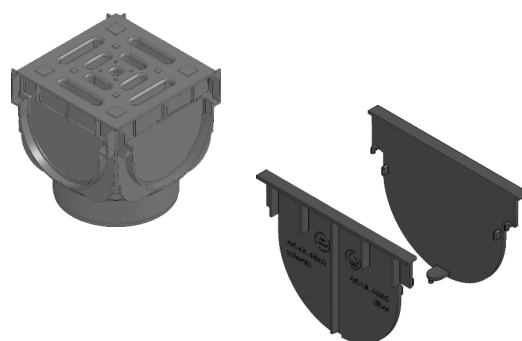

CANIVEAU TOP X

CANIVEAU TOP X en pp noir, sans cornière de largeur intérieure 90 mm avec grille passerelle, fentes 80 x 9 mm, en acier galvanisé ou inoxydable.

LE PRODUIT

Caractéristiques techniques :

- Caniveau en polypropylène, DN 90, sans cornière, noir
- Equipé d'une grille passerelle en acier galvanisé ou inoxydable, montée et clavetée, fentes 80 x 9 mm, norme PMR, adaptée au passage VL

Avantages :

- Léger, esthétique et simple à poser
- Particulièrement adapté à la pose sur des aires privées
- Résiste aux aléas climatiques

Facilité de mise en œuvre :

- Grilles autobloquantes
- Semelle facilitant l'ancrage du béton de coulage
- Avec raccords verticaux préformés DN 70
- Nombreux accessoires dont boîtier universel

N° Article avec grille galva	44300
N° Article avec grille acier inox	44303
Longueur en mm	1000
Largeur en mm	119
Hauteur en mm	89
Surf. absorb. cm ² /m	256
Poids en Kg	1,9
Nombre de pièces par palette	90

Grilles agréées accès handicapés

ACCESSOIRES

Divers

- Obtrateurs
- Siphons
- Manchons
- Kits d'installation

Retrouvez tous les accessoires dans notre catalogue ou sur www.hauraton.com