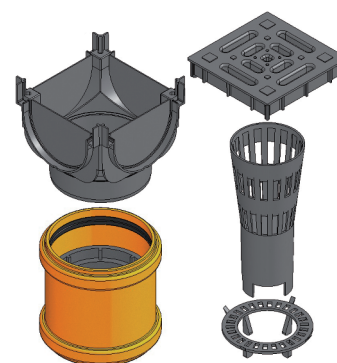

CANIVEAU TOP X

CANIVEAU TOP X en pp noir, sans cornière de largeur intérieure 90 mm avec grille passerelle, fentes 80 x 9 mm, en acier galvanisé ou inoxydable.

LE PRODUIT

Caractéristiques techniques :

- Caniveau en polypropylène, DN 90, sans cornière, noir
- Equipé d'une grille passerelle en acier galvanisé ou inoxydable, montée et clavetée, fentes 80 x 9 mm, norme PMR, adaptée au passage VL

Avantages :

- Léger, esthétique et simple à poser
- Particulièrement adapté à la pose sur des aires privées
- Résiste aux aléas climatiques

Facilité de mise en œuvre :

- Grilles autobloquantes
- Semelle facilitant l'ancrage du béton de coulage
- Avec raccords verticaux préformés DN 70
- Nombreux accessoires dont boîtier universel

N° Article avec grille galva	44300
N° Article avec grille acier inox	44303
Longueur en mm	1000
Largeur en mm	119
Hauteur en mm	89
Surf. absorb. cm ² /m	256
Poids en Kg	1,9
Nombre de pièces par palette	90

Grilles agréées accès handicapés

ACCESSOIRES

Divers

- Obtrateurs
- Siphons
- Manchons
- Kits d'installation

Retrouvez tous les accessoires dans notre catalogue ou sur www.hauraton.com