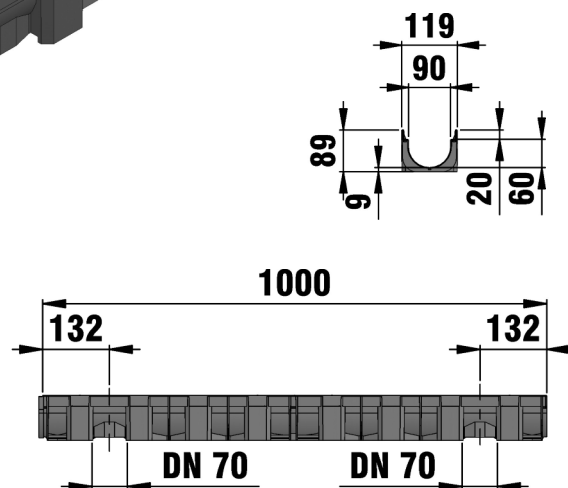

CANIVEAU TOP X

CANIVEAU TOP X en pp noir, sans cornière de largeur intérieure 90 mm avec grille passerelle, fentes 80 x 9 mm, en acier galvanisé ou inoxydable.

LE PRODUIT

Caractéristiques techniques :

- Caniveau en polypropylène, DN 90, sans cornière, noir
- Equipé d'une grille passerelle en acier galvanisé ou inoxydable, montée et clavetée, fentes 80 x 9 mm, norme PMR, adaptée au passage VL

N° Article avec grille galva	44300
N° Article avec grille acier inox	44303
Longueur en mm	1000
Largeur en mm	119
Hauteur en mm	89
Surf. absorb. cm ² /m	256
Poids en Kg	1,9
Nombre de pièces par palette	90