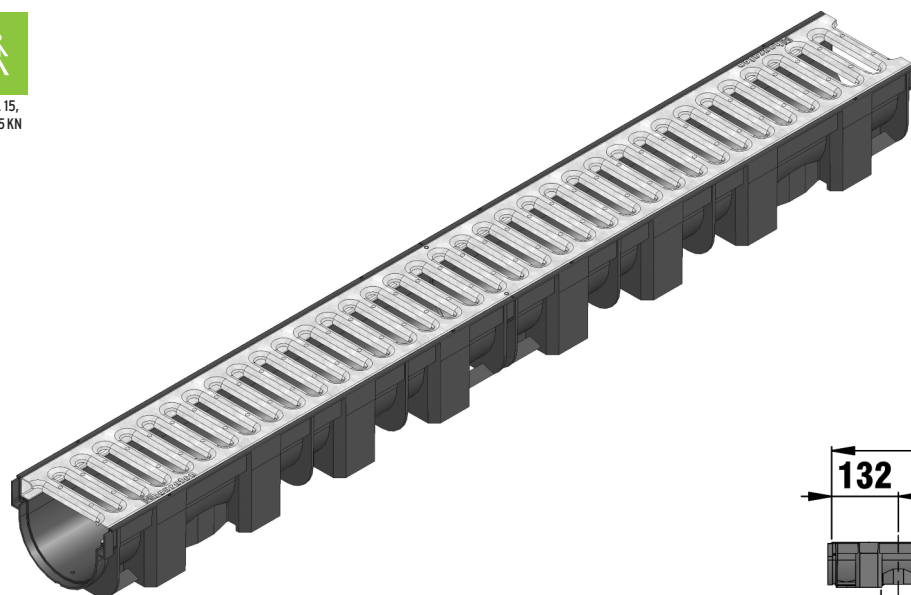

CANIVEAU TOP X

CANIVEAU TOP X en pp noir, sans cornière de largeur intérieure 90 mm avec grille passerelle, fentes 80 x 9 mm, en acier galvanisé ou inoxydable.

LE PRODUIT

Caractéristiques techniques :

- Caniveau en polypropylène, DN 90, sans cornière, noir
- Equipé d'une grille passerelle en acier galvanisé ou inoxydable, montée et clavetée, fentes 80 x 9 mm, norme PMR, adaptée au passage VL

Avantages :

- Léger, esthétique et simple à poser
- Particulièrement adapté à la pose sur des aires privées
- Résiste aux aléas climatiques

Facilité de mise en œuvre :

- Grilles autobloquantes
- Semelle facilitant l'ancrage du béton de coulage
- Avec raccords verticaux préformés DN 70
- Nombreux accessoires dont boîtier universel

N° Article avec grille galva	44300
N° Article avec grille acier inox	44303
Longueur en mm	1000
Largeur en mm	119
Hauteur en mm	89
Surf. absorb. cm ² /m	256
Poids en Kg	1,9
Nombre de pièces par palette	90