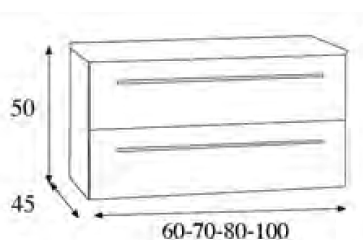

AIDA C-5

*SUGGESTION DE PRESENTATION

****CARACTERISTIQUES:**

- *2/4 tiroirs avec fermeture Soft (Lux)
- *Suspendu au mur avec système intérieur
- *Avec poignée

****CONCEPTEUR:** IBX 2003,S.L.

****DIMENSIONS:**

**Meuble:*

Largeur: 60 – 70 – 80 -100 – 120 - 140 cm
 Profondeur: 45.5 cm
 Hauteur: 50 cm

**Vasque céramique - Polybéton:*

Largeur: 61 – 71 – 81 – 101 - 121 - 141cm
 Profondeur: 46 cm
 Hauteur: 2 cm

Meuble Monté