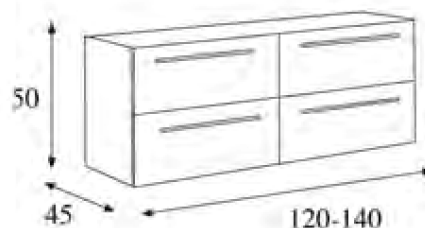

AIDA C-5

*SUGGESTION DE PRESENTATION

****CARACTERISTIQUES:**

- *2/4 tiroirs avec fermeture Soft (Lux)
- *Suspendu au mur avec système intérieur
- *Avec poignée

****CONCEPTEUR:** IBX 2003,S.L.

****DIMENSIONS:**

**Meuble:*

Largeur: 60 – 70 – 80 -100 – 120 - 140 cm
 Profondeur: 45.5 cm
 Hauteur: 50 cm

**Vasque céramique - Polybéton:*

Largeur: 61 – 71 – 81 – 101 - 121 - 141cm
 Profondeur: 46 cm
 Hauteur: 2 cm

Meuble Monté