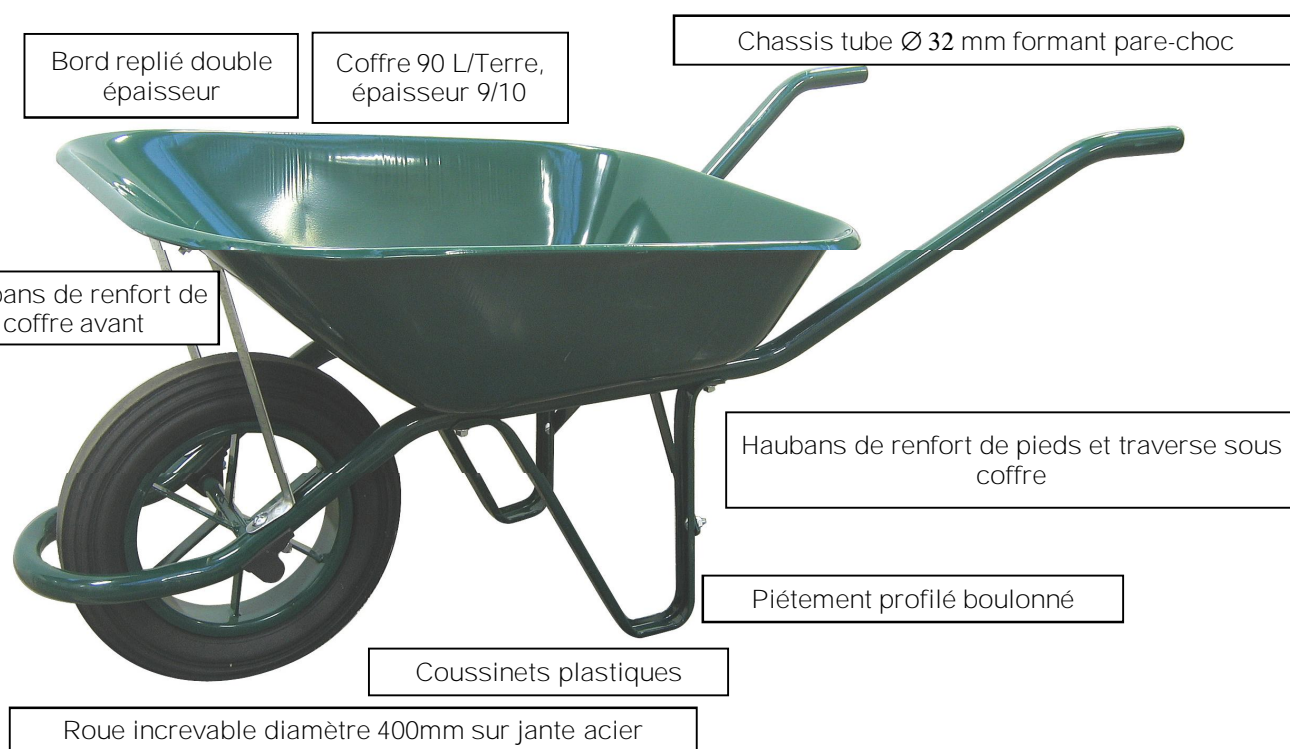

BROUETTE PROFESSIONNELLE

Ref. 7500IA4001

BROUETTE EXPORT TOUS TRAVAUX VERTE - INCREVABLE

FINITION

Phosphatation de manière à éviter l'apparition de la rouille
Peinture poudre epoxy pour une excellente finition