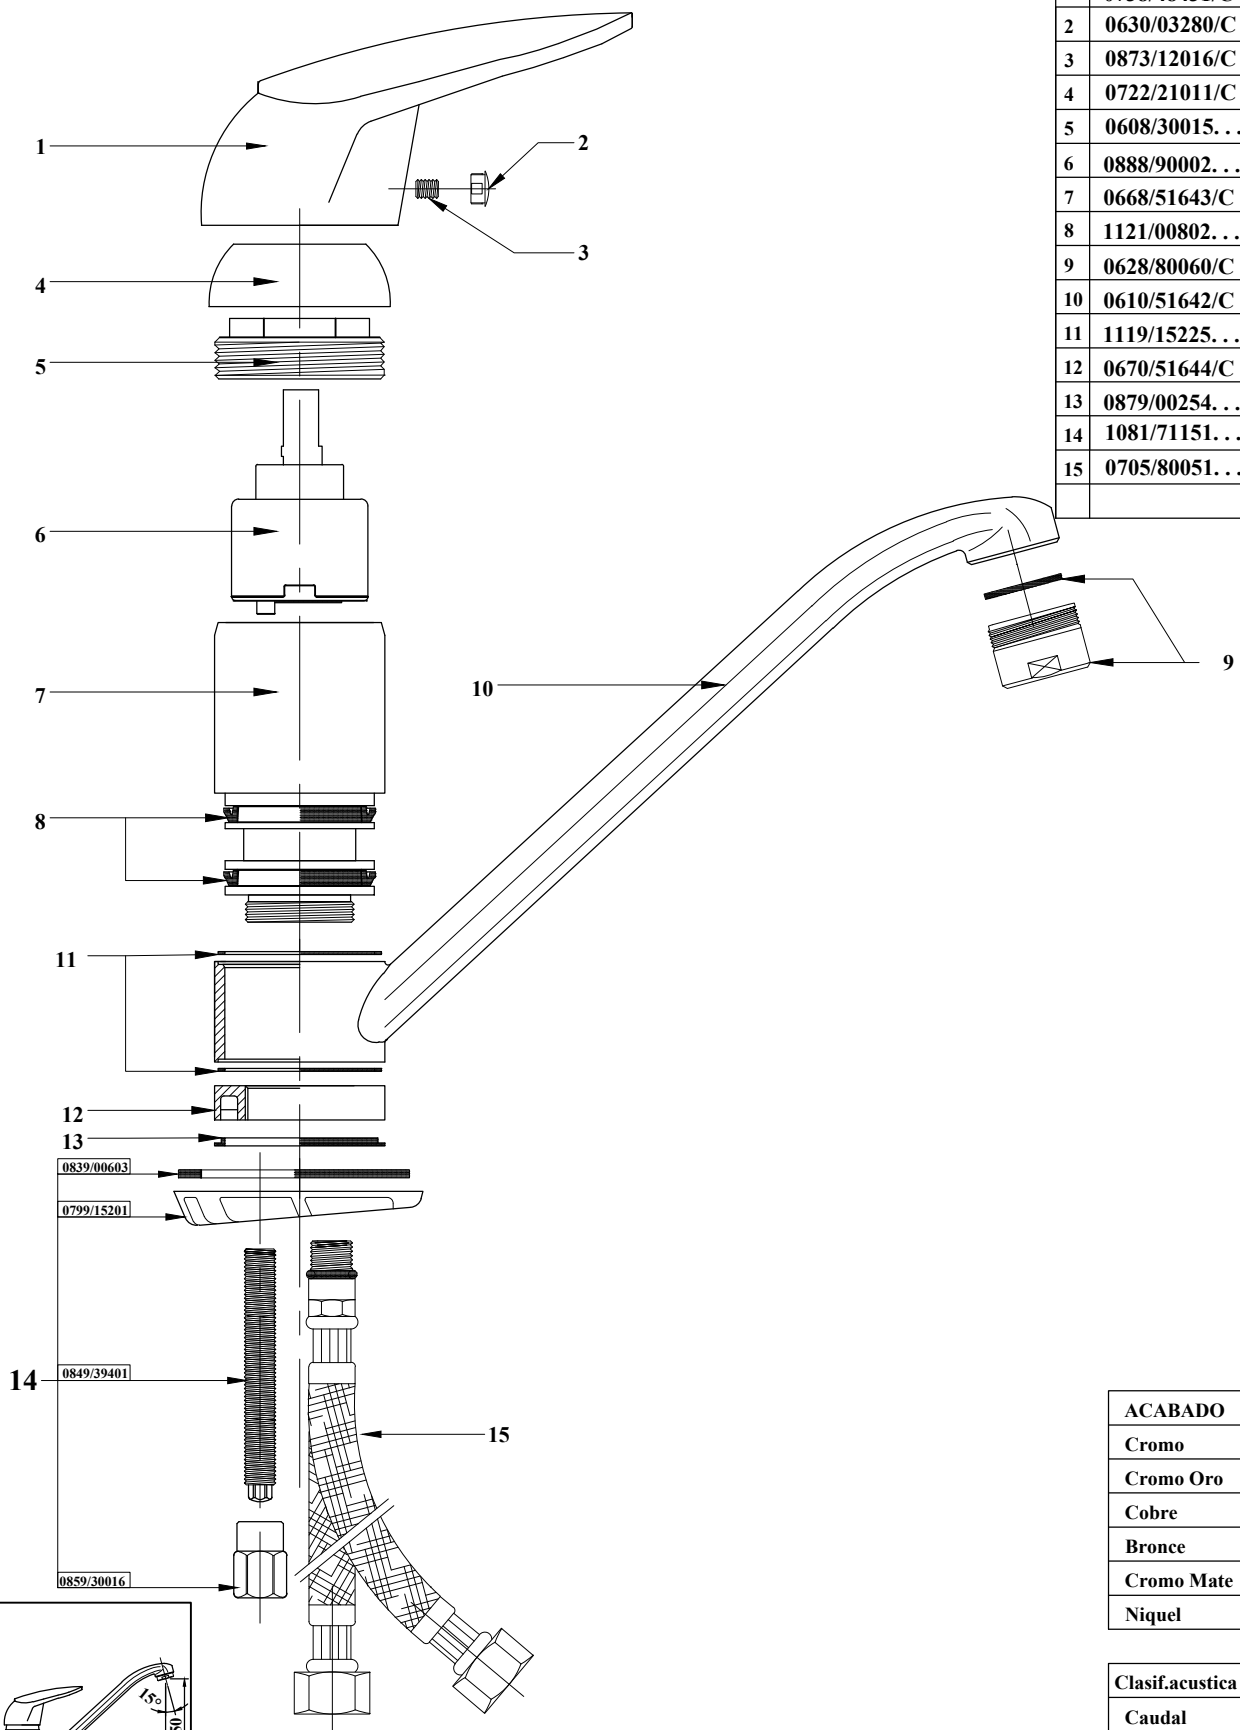

Nº	CODIGOS	Nº.P.
1	0738/48431/C	1
2	0630/03280/C	1
3	0873/12016/C	1
4	0722/21011/C	1
5	0608/30015. . .	1
6	0888/90002. . .	1
7	0668/51643/C	1
8	1121/00802. . .	2
9	0628/80060/C	1
10	0610/51642/C	1
11	1119/15225. . .	2
12	0670/51644/C	1
13	0879/00254. . .	1
14	1081/71151. . .	1
15	0705/80051. . .	2

0839/00603

0799/15201

0849/39401

0859/30016

ACABADO	COD
Cromo	C
Cromo Oro	CO
Cobre	CB
Bronce	BR
Cromo Mate	CM
Niquel	NI

Clasif.acustica	
Caudal	

REF.	DENOMINACION	Nº PIEZAS	MATERIAL	CARACTERÍSTICAS	ACABADO
DIBUJADO	26/09/08	YACINE EL HADDAR	EUROCIMIR, S. L.		Nº REV: 0
COMPROB.					FECHA: 26/09/08
ESCALA	0.5/1			REF.ROMASA: EC 710 602-C	
Modificaciones :				REF.CLIENTE:	
			SUSTITUYE A:		
			SUSTIT. POR:		

**MONOMANDO FREG. STANDAR
NAVI CROMO**

Mitigeur évier NAVI NF bec mobile