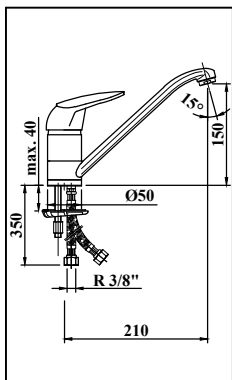

0839/00603

0799/15201

0849/39401

0859/30016

ACABADO	COD
Cromo	C
Cromo Oro	CO
Cobre	CB
Bronce	BR
Cromo Mate	CM
Niquel	NI

Clasif.acustica	
Caudal	

REF.	DENOMINACION	Nº PIEZAS	MATERIAL	CARACTERÍSTICAS	ACABADO
DIBUJADO	26/09/08	YACINE EL HADDAR	EUROCIMIR, S. L.		Nº REV: 0
COMPROB.					FECHA: 26/09/08
ESCALA	0.5/1			REF.ROMASA: EC 710 602-C	
Modificaciones :				REF.CLIENTE:	
			SUSTITUYE A:		
			SUSTIT. POR:		