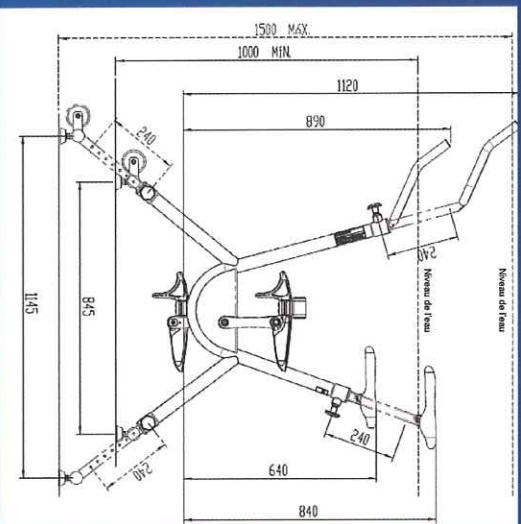

ASTRALPOOL

NOUVEAU

WELLFIT BIKE

AstralPool,
toujours en avant.

Pour son utilisation dans des piscines publiques et résidentielles de 1 à 1,5 m. de profondeur.

Fabriqu  en acier inoxydable AISI - 316.   la fois l ger et r sistant.